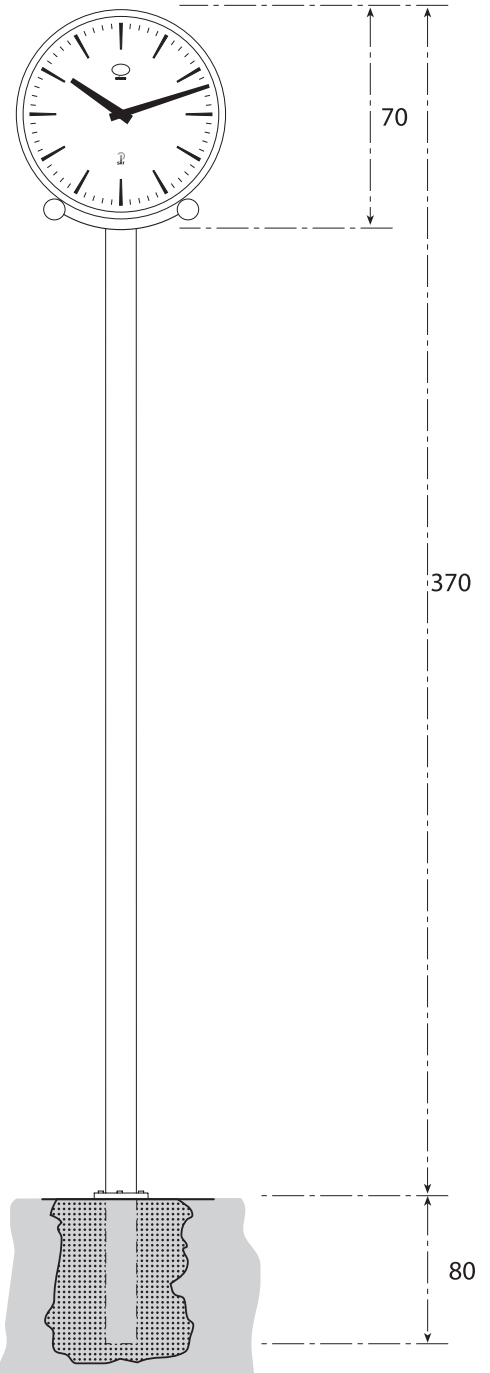

A = 56 cm
B = 65 cm

CSA19.32/2

CSA19.32/6
CSA19.32/7

CSA19.32/3

CSA19.32/4

CSA19.32

CSA19.32/5

CSA19.32/4-M

A = 56 cm
B = 65 cm

MSL19.66/2
MSI19.39/2

MSL19.66/3
MSI19.39/3

MSL19.66/4
MSI19.39/4

MSL19.66
MSI19.39

MSL19.66/5
MSL19.66/6

MSI19.39/5
MSI19.39/6

MSL19.66/7
MSL19.66/8

VISTA FRONTE OROLOGIO

700

30

900

3400

1800

PANNELLO
PUBBLICITARIO

100X70

VISTA LATERALE OROLOGIO

200

900