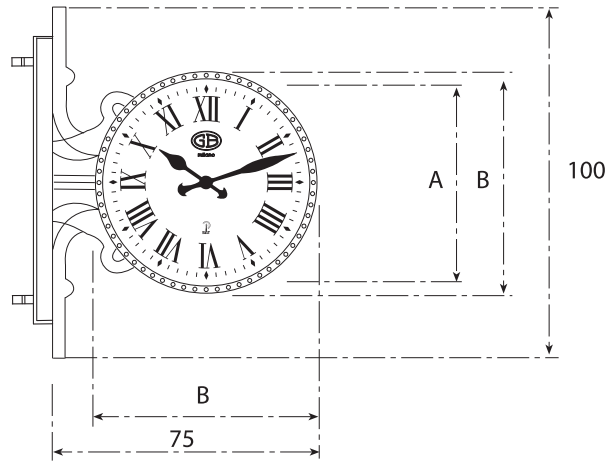

A = 56 cm
B = 65 cm

CSA19.32/2

CSA19.32/6
CSA19.32/7

CSA19.32/3

CSA19.32/4

CSA19.32

CSA19.32/5

CSA19.32/4-M

A = 56 cm
B = 65 cm

MSL19.66/2
MSI19.39/2

MSL19.66/3
MSI19.39/3

MSL19.66/4
MSI19.39/4

MSL19.66
MSI19.39

MSL19.66/5
MSL19.66/6

MSI19.39/5
MSI19.39/6

MSL19.66/7
MSL19.66/8

VISTA FRONTE OROLOGIO

700

30

900

3400

1800

PANNELLO
PUBBLICITARIO

100X70

VISTA LATERALE OROLOGIO

200

900