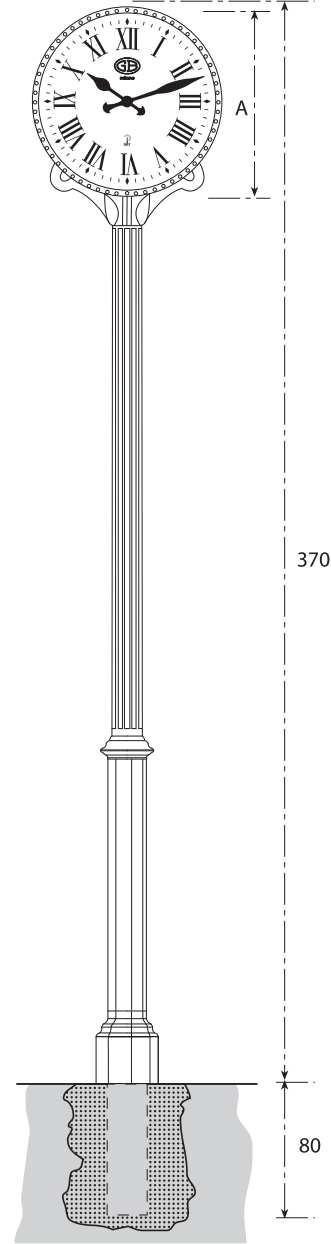

A = 56 cm
B = 65 cm

CSA19.32/2

CSA19.32/6
CSA19.32/7

CSA19.32/3

CSA19.32/4

CSA19.32

CSA19.32/5

CSA19.32/4-M

A = 56 cm
B = 65 cm

MSL19.66/2
MSI19.39/2

MSL19.66/3
MSI19.39/3

MSL19.66/4
MSI19.39/4

MSL19.66
MSI19.39

MSL19.66/5
MSL19.66/6

MSI19.39/5
MSI19.39/6

MSL19.66/7
MSL19.66/8

VISTA FRONTE OROLOGIO

700

30

900

3400

1800

PANNELLO
PUBBLICITARIO

100X70

VISTA LATERALE OROLOGIO

200

900