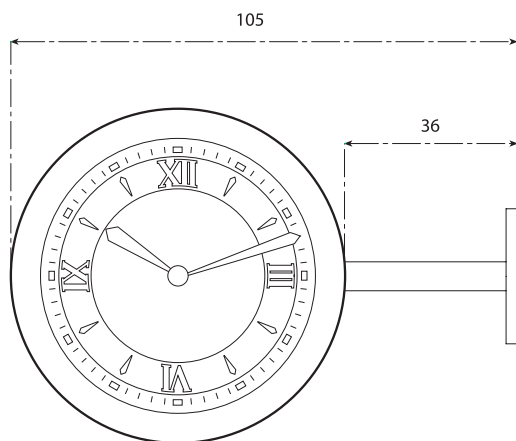

CSA19.32/1

MSL19.66/1
MSI19.39/1

6

SPAGNA CY19.73/1
CY19.73/2