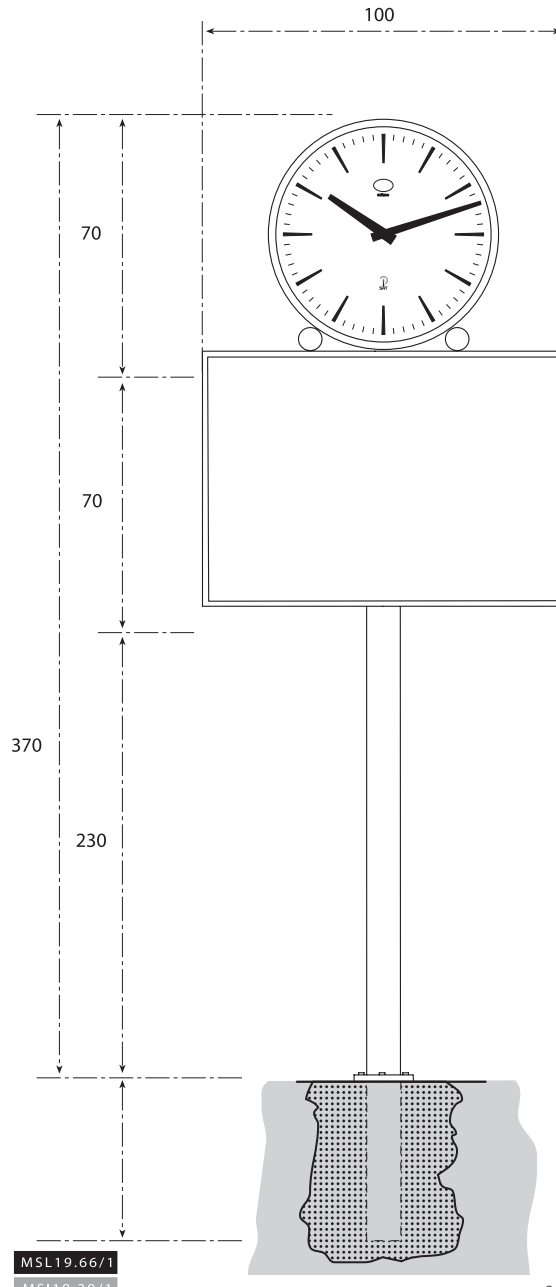

MSL19.66/1
MSI19.39/1

6

SPAGNA CY19.73/1
CY19.73/2