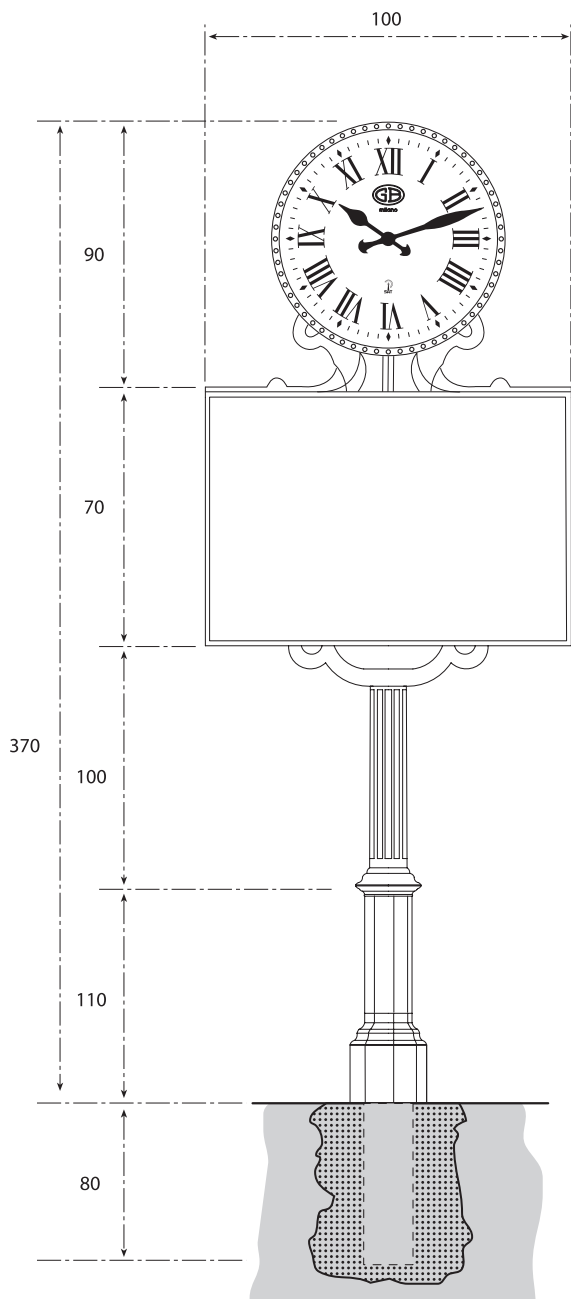

CSA19.32/1