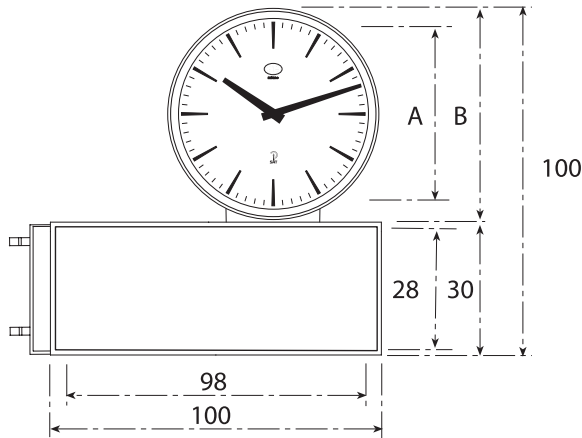

A = 56 cm
B = 65 cm

CSA19.32/2

CSA19.32/6
CSA19.32/7

CSA19.32/3

CSA19.32/4

CSA19.32

CSA19.32/5

CSA19.32/4-M

A = 56 cm
B = 65 cm

MSL19.66/2
MSI19.39/2

MSL19.66/3
MSI19.39/3

MSL19.66/4
MSI19.39/4

MSL19.66
MSI19.39

MSL19.66/5
MSL19.66/6

MSI19.39/5
MSI19.39/6

MSL19.66/7
MSL19.66/8

VISTA FRONTE OROLOGIO

700

30

900

3400

1800

PANNELLO
PUBBLICITARIO

100X70

VISTA LATERALE OROLOGIO

200

900