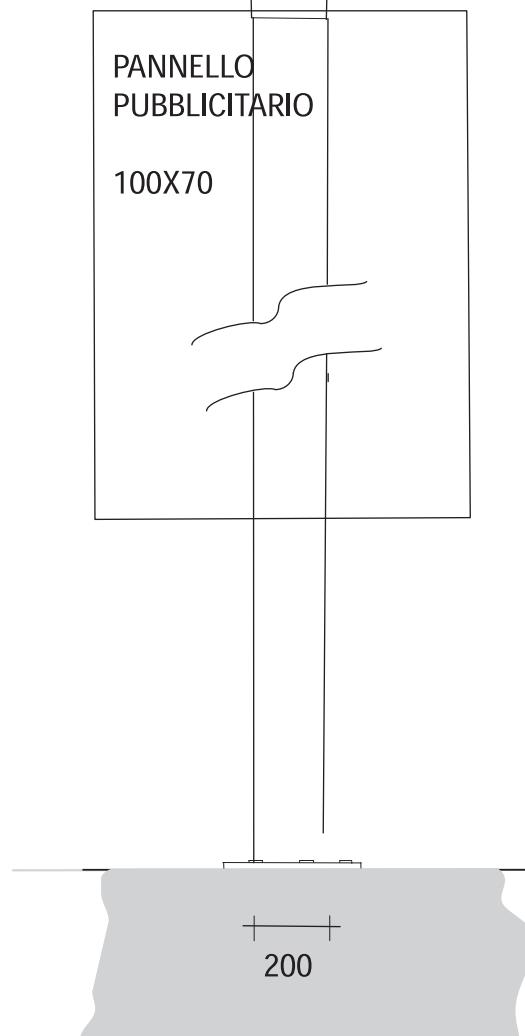

A = 56 cm
B = 65 cm

CSA19.32/2

CSA19.32/6
CSA19.32/7

CSA19.32/3

CSA19.32/4

CSA19.32

CSA19.32/5

CSA19.32/4-M

A = 56 cm
B = 65 cm

MSL19.66/2
MSI19.39/2

MSL19.66/3
MSI19.39/3

MSL19.66/4
MSI19.39/4

MSL19.66
MSI19.39

MSL19.66/5
MSL19.66/6

MSI19.39/5
MSI19.39/6

MSL19.66/7
MSL19.66/8

VISTA FRONTE OROLOGIO

700

30

900

3400

1800

PANNELLO
PUBBLICITARIO

100X70

VISTA LATERALE OROLOGIO

200

900