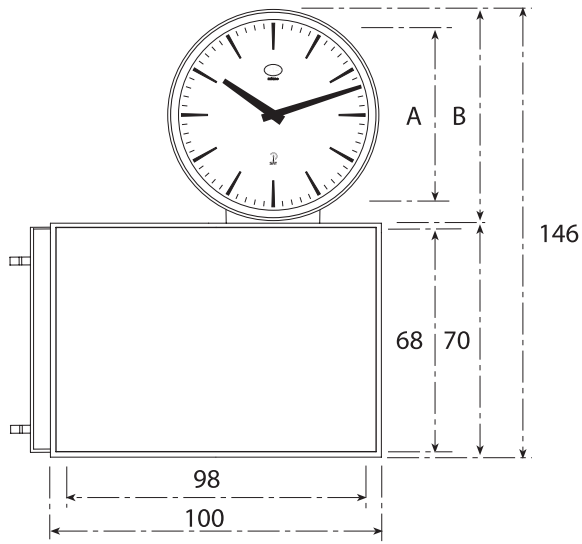

A = 56 cm
B = 65 cm

CSA19.32/2

CSA19.32/6
CSA19.32/7

CSA19.32/3

CSA19.32/4

CSA19.32

CSA19.32/5

CSA19.32/4-M

A = 56 cm
B = 65 cm

MSL19.66/2
MSI19.39/2

MSL19.66/3
MSI19.39/3

MSL19.66/4
MSI19.39/4

MSL19.66
MSI19.39

MSL19.66/5
MSL19.66/6

MSI19.39/5
MSI19.39/6

MSL19.66/7
MSL19.66/8

VISTA FRONTE OROLOGIO

700

30

900

3400

1800

PANNELLO
PUBBLICITARIO

100X70

VISTA LATERALE OROLOGIO

200

900