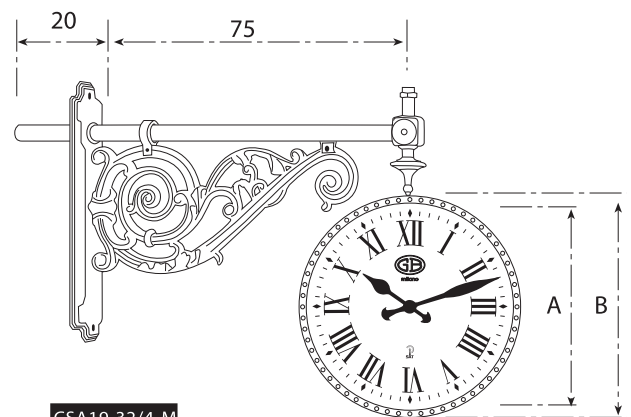

A = 56 cm
B = 65 cm

CSA19.32/2

CSA19.32/6
CSA19.32/7

CSA19.32/3

CSA19.32/4

CSA19.32

CSA19.32/5

CSA19.32/4-M

A = 56 cm
B = 65 cm

MSL19.66/2
MSI19.39/2

MSL19.66/3
MSI19.39/3

MSL19.66/4
MSI19.39/4

MSL19.66
MSI19.39

MSL19.66/5
MSL19.66/6

MSI19.39/5
MSI19.39/6

MSL19.66/7
MSL19.66/8

VISTA FRONTE OROLOGIO

700

30

900

3400

1800

PANNELLO
PUBBLICITARIO

100X70

VISTA LATERALE OROLOGIO

200

900