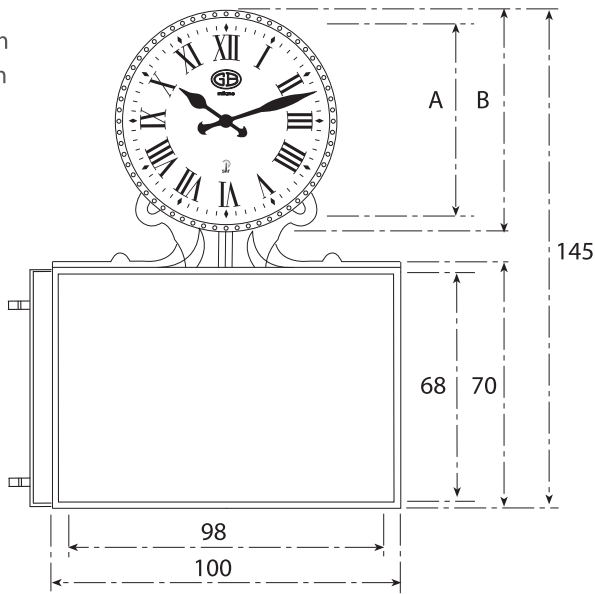

A = 56 cm
B = 65 cm

CSA19.32/2

CSA19.32/6
CSA19.32/7

CSA19.32/3

CSA19.32/4

CSA19.32

CSA19.32/5

CSA19.32/4-M

A = 56 cm
B = 65 cm

MSL19.66/2
MSI19.39/2

MSL19.66/3
MSI19.39/3

MSL19.66/4
MSI19.39/4

MSL19.66
MSI19.39

MSL19.66/5
MSL19.66/6

MSI19.39/5
MSI19.39/6

MSL19.66/7
MSL19.66/8

VISTA FRONTE OROLOGIO

700

30

900

3400

1800

PANNELLO
PUBBLICITARIO

100X70

VISTA LATERALE OROLOGIO

200

900