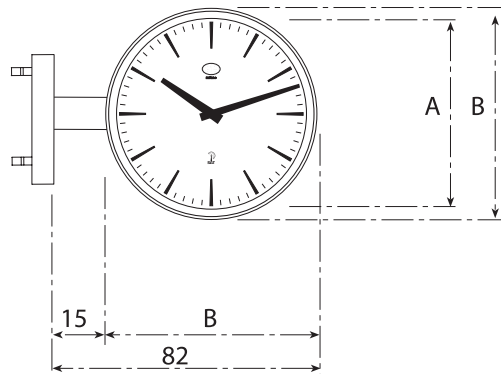

A = 56 cm
B = 65 cm

CSA19.32/2

CSA19.32/6
CSA19.32/7

CSA19.32/3

CSA19.32/4

CSA19.32

CSA19.32/5

CSA19.32/4-M

A = 56 cm
B = 65 cm

MSL19.66/2
MSI19.39/2

MSL19.66/3
MSI19.39/3

MSL19.66/4
MSI19.39/4

MSL19.66
MSI19.39

MSL19.66/5
MSL19.66/6

MSI19.39/5
MSI19.39/6

MSL19.66/7
MSL19.66/8

VISTA FRONTE OROLOGIO

700

30

900

3400

1800

PANNELLO
PUBBLICITARIO

100X70

VISTA LATERALE OROLOGIO

200

900