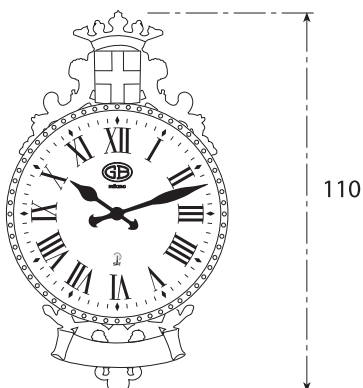

A = 56 cm
B = 65 cm

CSA19.32/2

CSA19.32/6
CSA19.32/7

CSA19.32/3

CSA19.32/4

CSA19.32

CSA19.32/5

CSA19.32/4-M

A = 56 cm
B = 65 cm

MSL19.66/2
MSI19.39/2

MSL19.66/3
MSI19.39/3

MSL19.66/4
MSI19.39/4

MSL19.66
MSI19.39

MSL19.66/5
MSL19.66/6

MSI19.39/5
MSI19.39/6

MSL19.66/7
MSL19.66/8

VISTA FRONTE OROLOGIO

700

30

900

3400

1800

PANNELLO
PUBBLICITARIO

100X70

VISTA LATERALE OROLOGIO

200

900