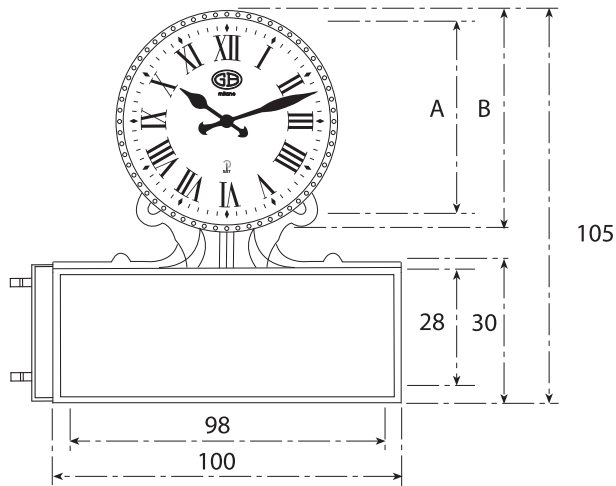

A = 56 cm
B = 65 cm

CSA19.32/2

CSA19.32/6
CSA19.32/7

CSA19.32/3

CSA19.32/4

CSA19.32

CSA19.32/5

CSA19.32/4-M

A = 56 cm
B = 65 cm

MSL19.66/2
MSI19.39/2

MSL19.66/3
MSI19.39/3

MSL19.66/4
MSI19.39/4

MSL19.66
MSI19.39

MSL19.66/5
MSL19.66/6

MSI19.39/5
MSI19.39/6

MSL19.66/7
MSL19.66/8

VISTA FRONTE OROLOGIO

700

30

900

3400

1800

PANNELLO
PUBBLICITARIO

100X70

VISTA LATERALE OROLOGIO

200

900